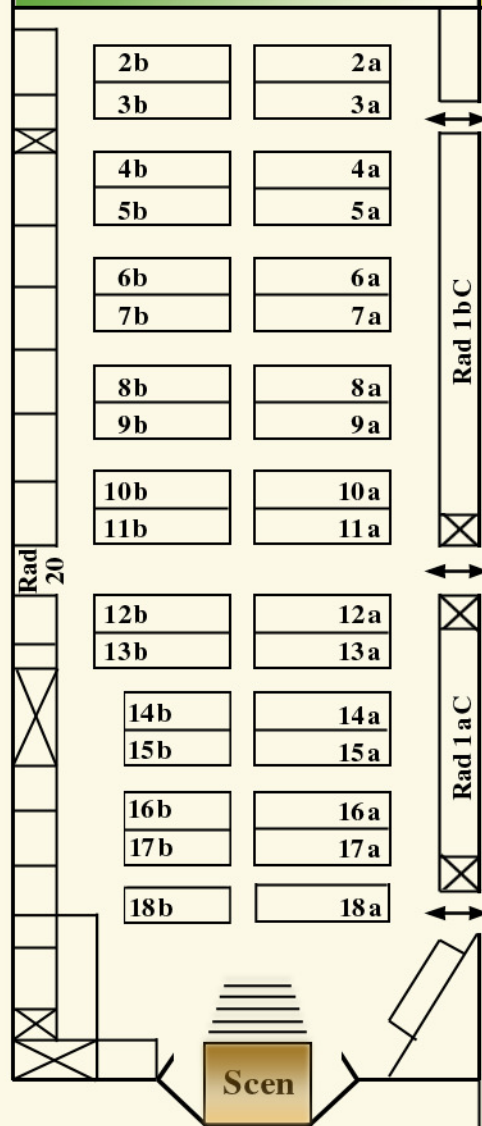

SOLNAHALLEN

Ankdammgatan 46, 171 67 Solna - www.solnahallen.se

HARMONI-expo

MÄSSKARTA

Småbränna 37, 914 95 Gräsmyr

info@harmonieexpo.com - www.harmonieexpo.com

Tel: 0930-70253, 070-3390085, 070-2135043 Fax: 0930-70212

HALL C

Hermans Lilla Gröna
Vegetarisk mat 1:a vån

HALL A-B

Restaurang Solnahallen
Snabbmat - Öl/vin 2:a vån - Mässa 1:a vån